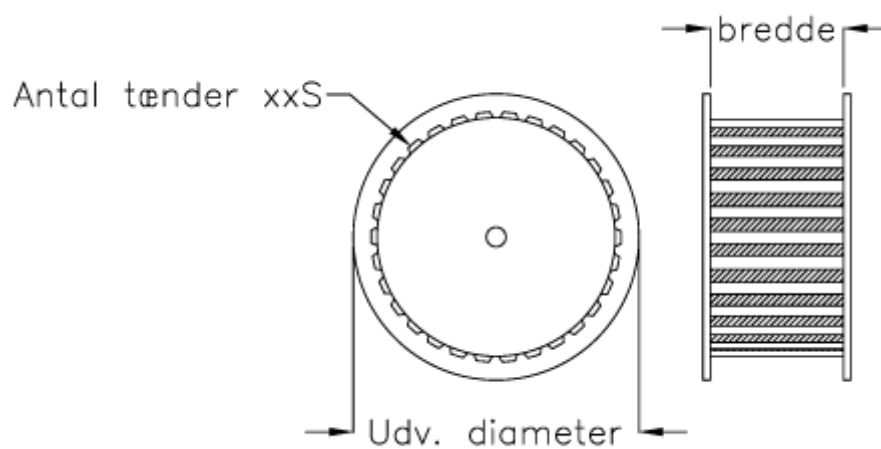

Varenummer: 603772723048
Beskrivelse: Gates tandremskive PCGT 14M - 48S 68
for taperbøsning 3020

Mål

Antal tænder	= 48
Bredde	= 20-37-68-90-125
Middelmål	= 213.90
Type	= 14M - 48S - xx
Udvendig diameter	= 226.00